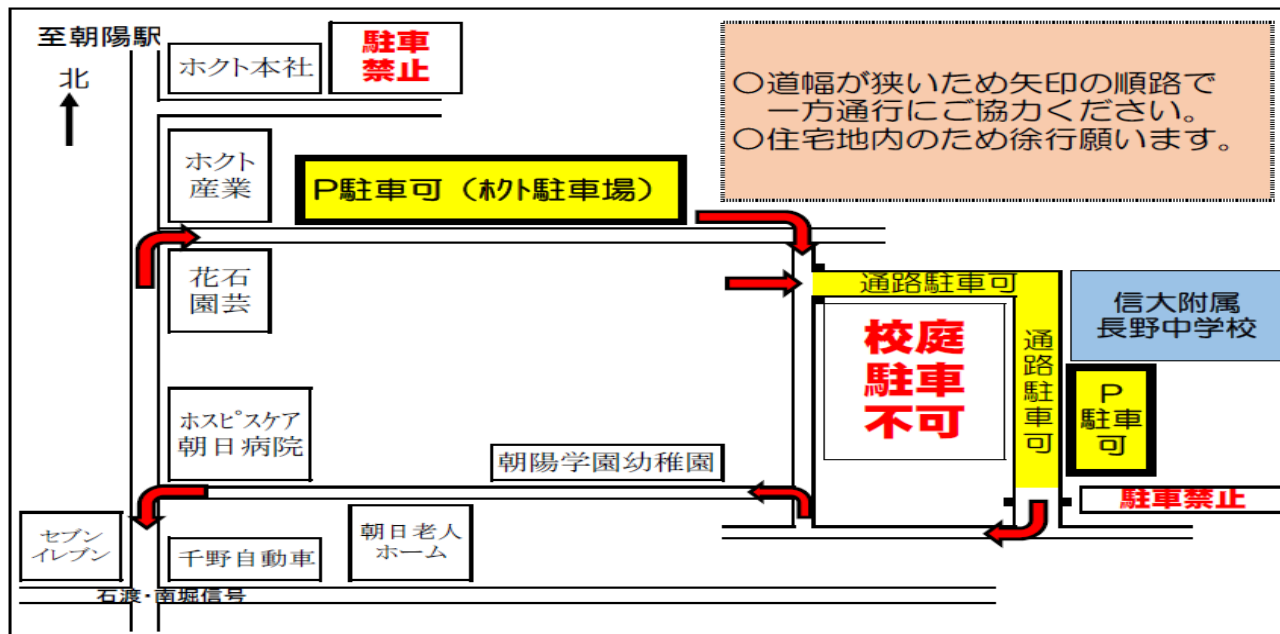

平成29年度 第56回長野県中学校総合体育大会【柔道・水泳】臨時駐車場案内

運動公園内案内図

運動公園周辺略図

信大附属中・ホクト駐車場拡大図

【臨時駐車場案内】

駐車許可証のない一般車は以下の臨時駐車場をご利用ください。

7月15日-16日

- ①陸上競技場東臨時駐車場
- ②ホクト駐車場
- ③信大附属長野中学校
- ④長野陸運支局