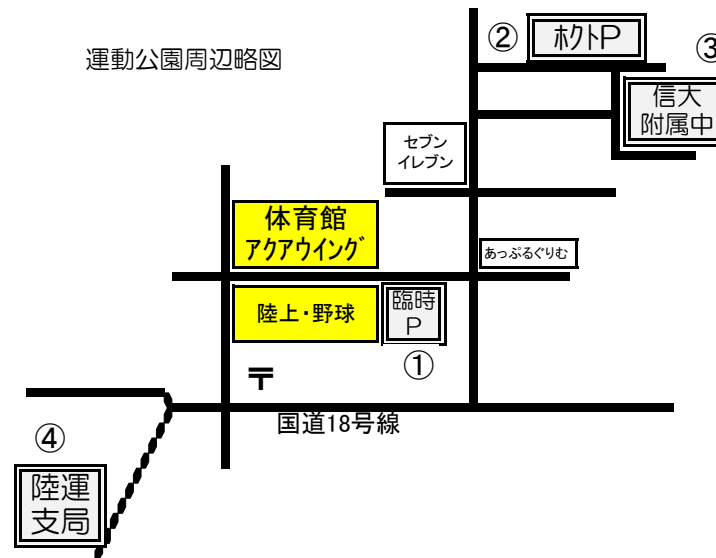

平成29年度 第56回長野県中学校総合体育大会【柔道・水泳】臨時駐車場案内

運動公園内案内図

運動公園周辺略図

信大附属中・ホクト駐車場拡大図

【臨時駐車場案内】

駐車許可証のない一般車は以下の臨時駐車場をご利用ください。

7月15日-16日

- ①陸上競技場東臨時駐車場
- ②ホクト駐車場
- ③信大附属長野中学校
- ④長野陸運支局