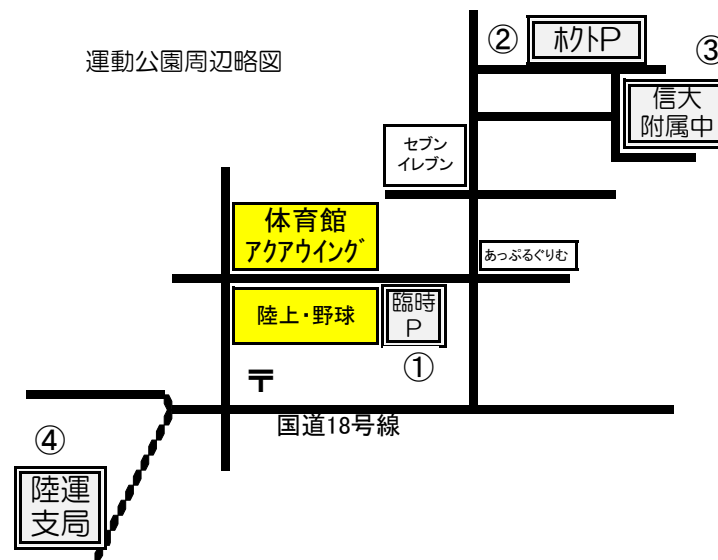

# 平成30年度 第57回長野県中学校総合体育大会 臨時駐車場案内

運動公園内案内図

運動公園周辺略図

## 信大附属中・ホクト駐車場拡大図

## 【臨時駐車場案内】

駐車許可証のない一般車は以下の臨時駐車場をご利用ください。

**7月14日-15日**

- ① 陸上競技場東臨時駐車場
- ② ホクト駐車場
- ③ 信大附属長野中学校
- ④ 長野陸運支局