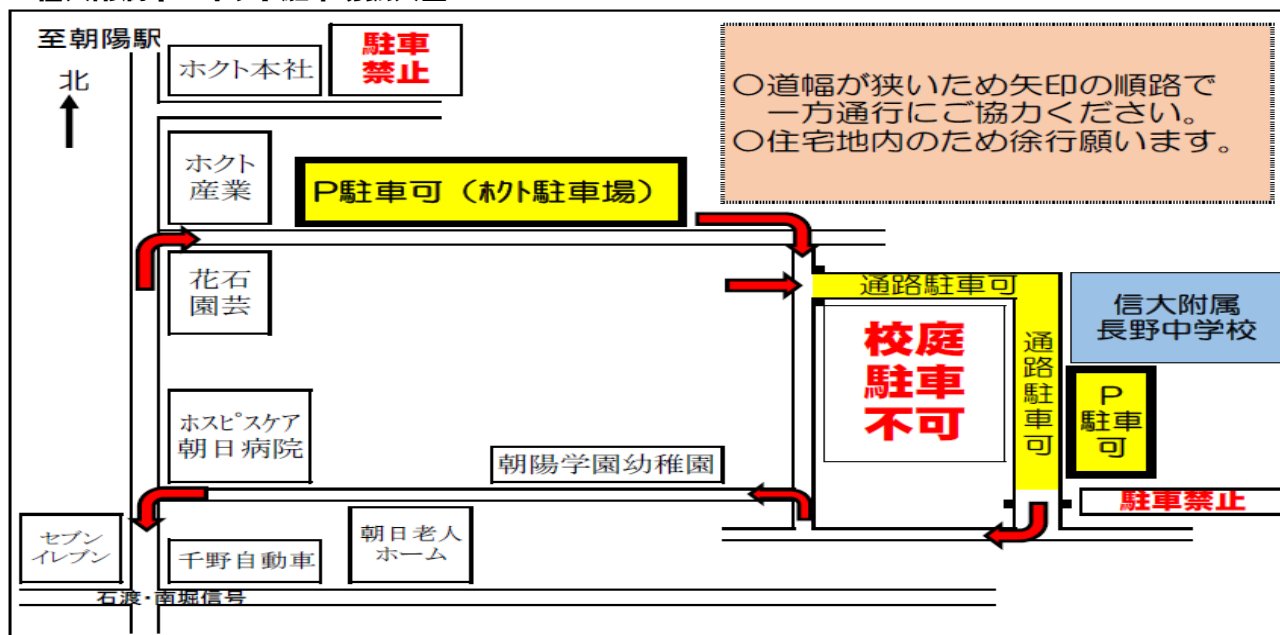

# 平成30年度 第57回長野県中学校総合体育大会 臨時駐車場案内

運動公園内案内図

運動公園周辺略図

## 信大附属中・ホクト駐車場拡大図

## 【臨時駐車場案内】

駐車許可証のない一般車は以下の臨時駐車場をご利用ください。

**7月14日-15日**

- ① 陸上競技場東臨時駐車場
- ② ホクト駐車場
- ③ 信大附属長野中学校
- ④ 長野陸運支局